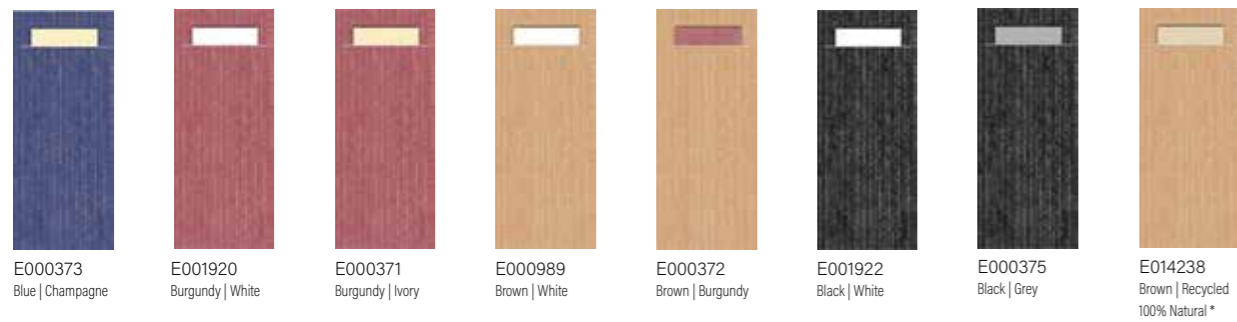

CTK - FORMAAT CLASSIC / FORMAT CLASSIC

- Eco papier / Papier éco | 8,5x20,2 cm
- 2-laags tissue servet / Serviette ouate 2-plis | 23x39 cm
- 1x500 stuks / pièces
- 100% gerecycleerd papier / Papier 100% recyclé

* Op de achterzijde / Au dos:
Think green! Made from 100% recycled fibers.
No bleach was used to make this napkin.