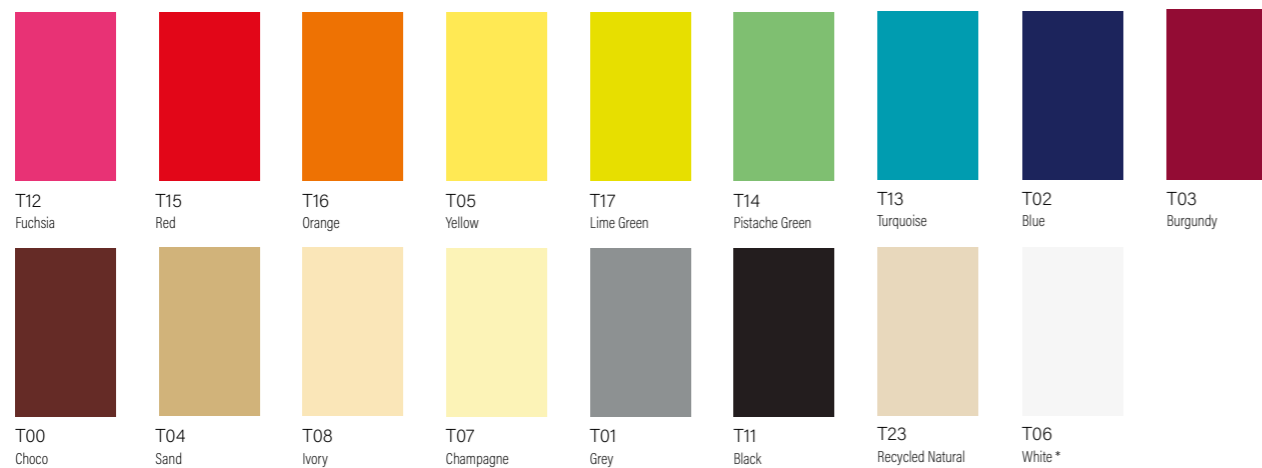

GEPERSONALISEERDE BESTEKZAKJES / POCHETTES À COUVERTS PERSONNALISÉES

KLEURENPALET TISSUE SERVETTEN /
NUANCIER DE SERVIETTES OUATE 2-PLIS | 23x39 cm

* Medium tissue 28x39 cm alleen in wit verkrijgbaar.
* Ouate medium 28x39 cm uniquement disponible en blanc.

GEPERSONALISEERDE BESTEKZAKJES / POCHETTES À COUVERTS PERSONNALISÉES

KLEURENPALET DOUBLE POINT SERVETTEN /
NUANCIER DE SERVIETTES DOUBLE POINT MICRO-GAUFRÉ | 39x39 cm