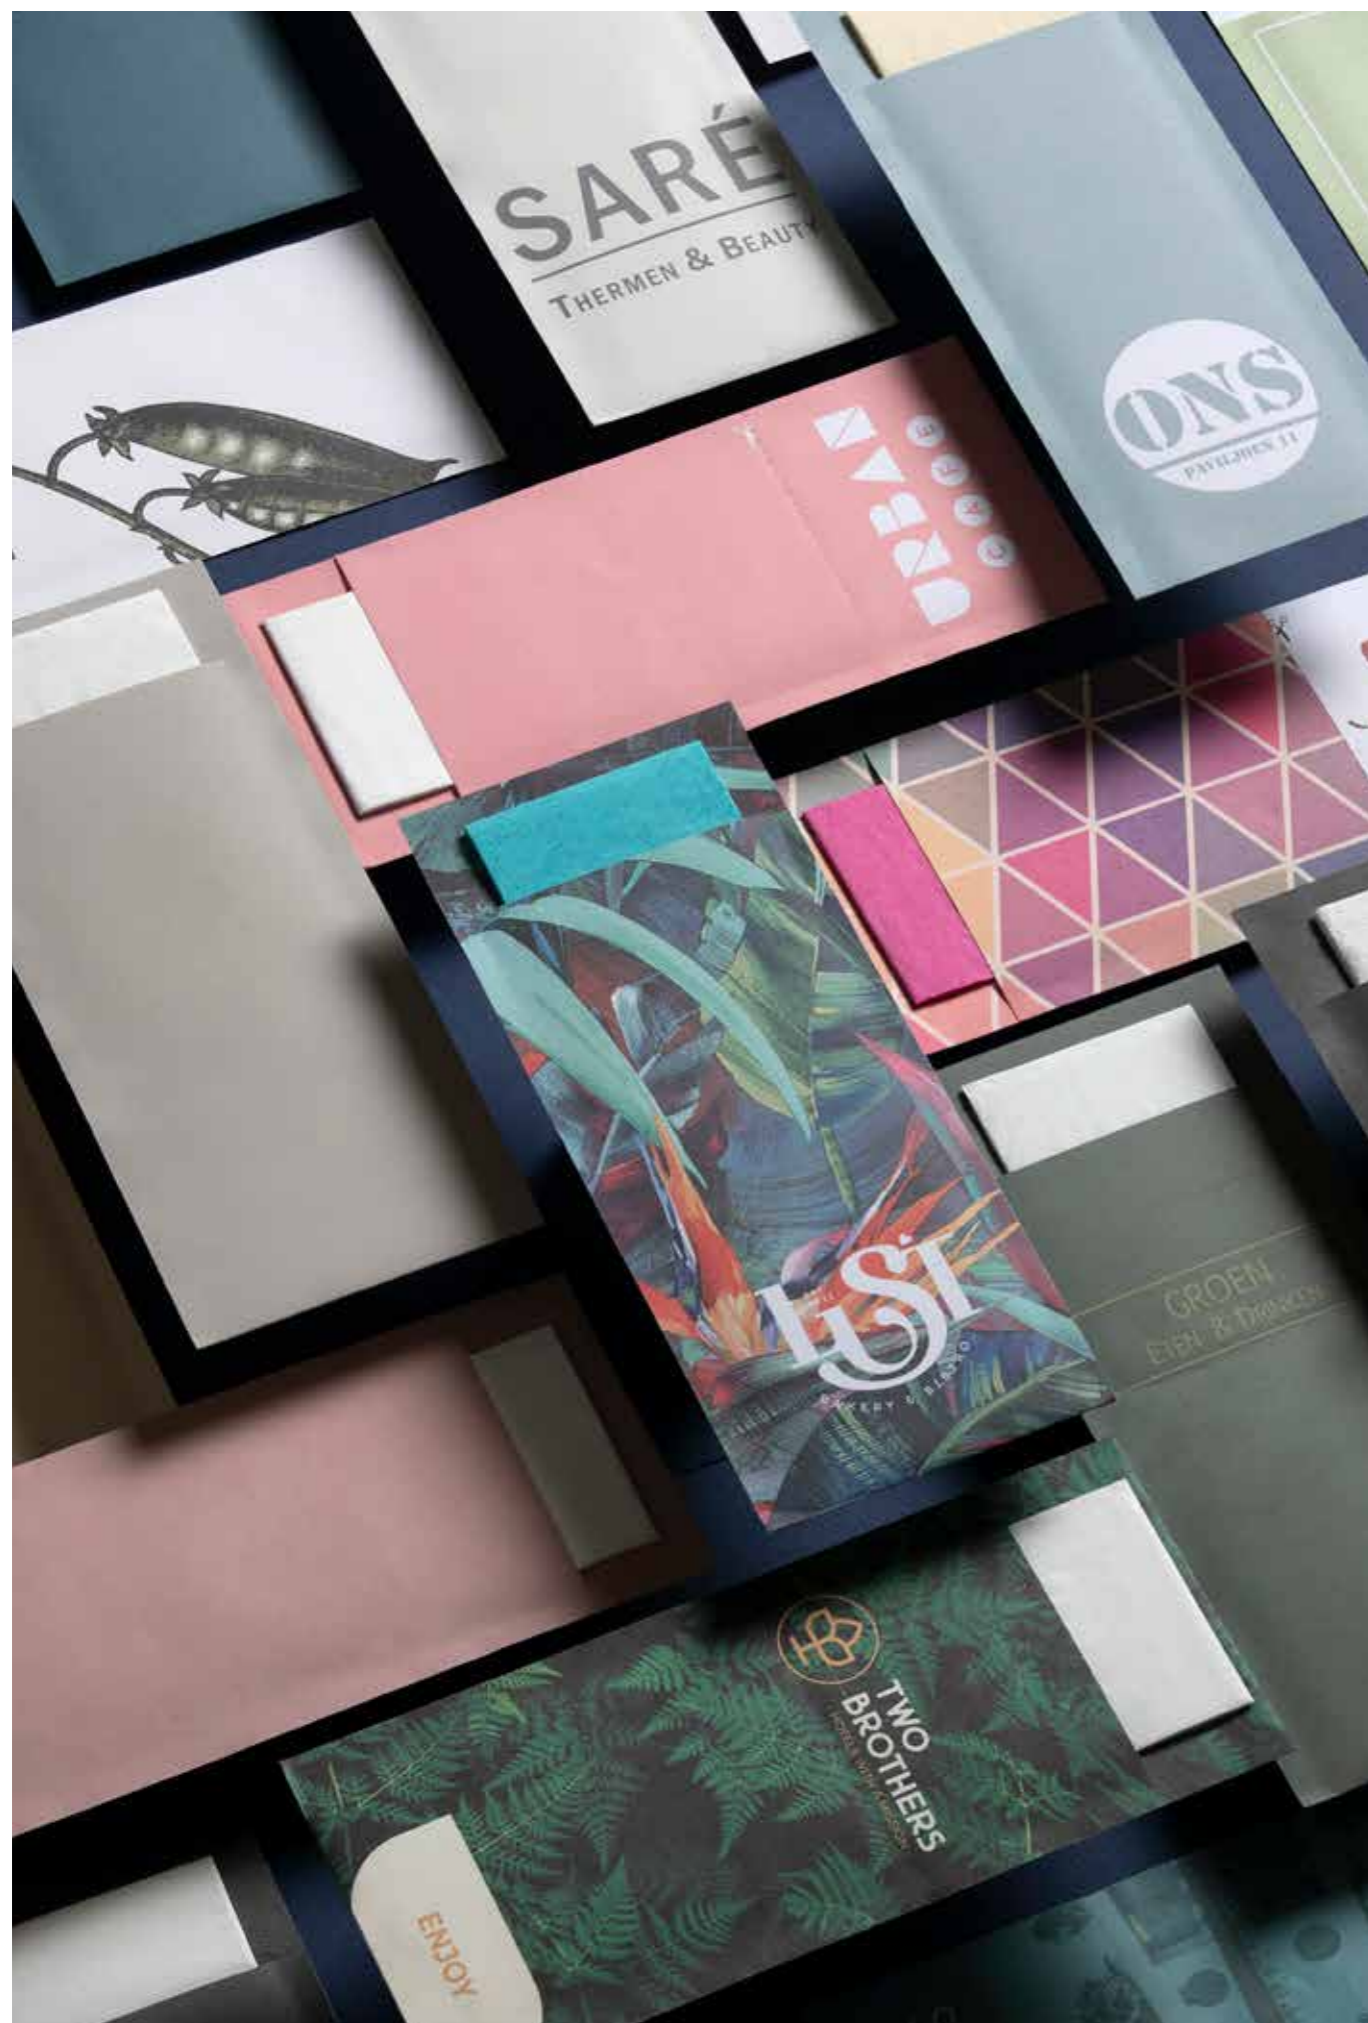

ONS ASSORTIMENT NOTRE ASSORTIMENT

Bestekzakjes / Pochettes à couverts	6
Placemats / Sets de table	14
Kids collectie / La collection Kids	20
Servetten / Serviettes	24
Gepersonaliseerde producten / Produits personnalisées	28
Over ons / À propos de nous	42