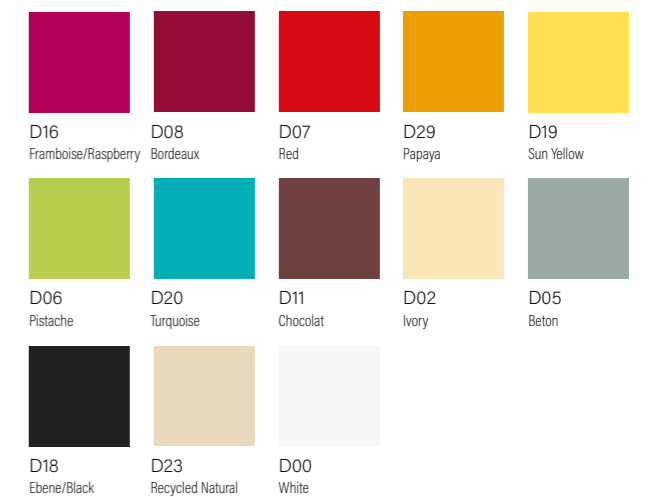

GEPERSONALISEERDE BESTEKZAKJES / POCHETTES À COUVERTS PERSONNALISÉES

KLEURENPALET TISSUE SERVETTEN /
NUANCIER DE SERVIETTES OUATE 2-PLIS | 23x39 cm

* Medium tissue 28x39 cm alleen in wit verkrijgbaar.
* Ouate medium 28x39 cm uniquement disponible en blanc.

GEPERSONALISEERDE BESTEKZAKJES / POCHETTES À COUVERTS PERSONNALISÉES

KLEURENPALET DOUBLE POINT SERVETTEN /
NUANCIER DE SERVIETTES DOUBLE POINT MICRO-GAUFRÉ | 39x39 cm

AIRLAID SERVET / SERVIETTE AIRLAID NON-TISSÉ | 30x39 cm - 39x39 cm

De afgebeelde kleuren zijn louter indicatief en kunnen afwijken.
Les couleurs indiquées sont données à titre indicatif et peuvent varier.